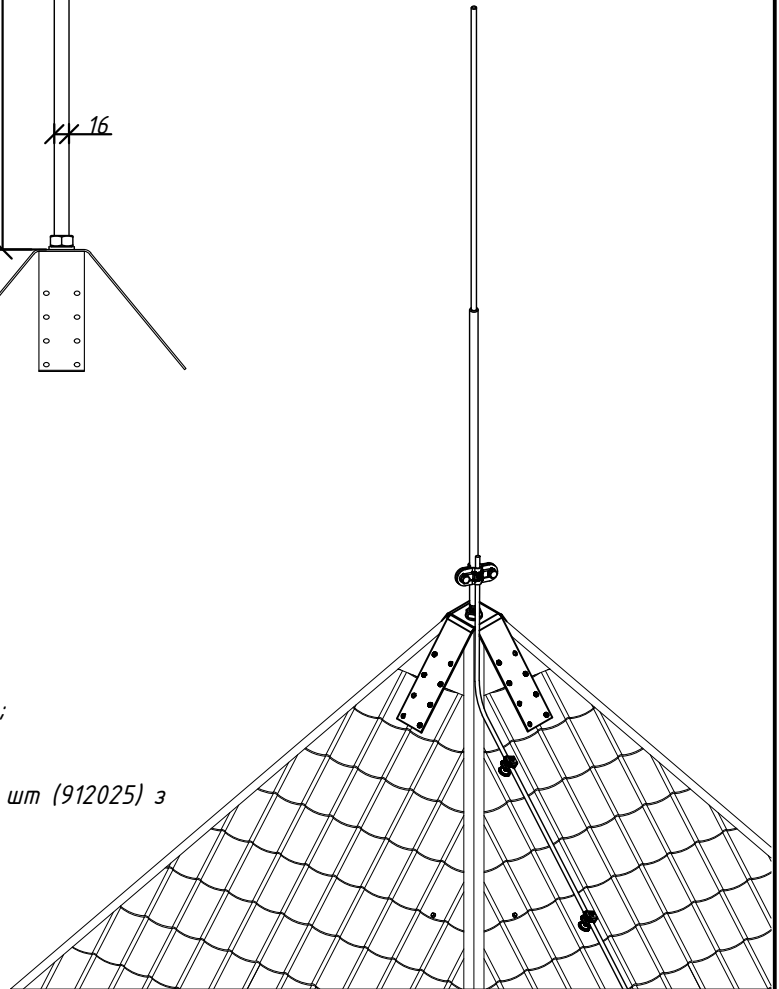

Примітки:

1. В комплект входить:

- БП 1,5м з різьбою М16 (401157) або

БП 2м з різьбою М16 (401207);

- металева основа на 4-скатний дах (412013);

- з'єднувач Duo D16 (211011).

2. Кріпиться до покрівлі даху саморізами 12-20 шт (912025) з

прорезиненими шайбами (912215).

№	Назва	Примітки	Код	Матеріал
1	Блискавкоприймач на чотирьохскатний дах	L1500	412153	Ni/Al
		L2000	412203	

Підпис і дата
Інв. № дубл.
Взам інв. №
Підпис і дата
Інв. № ориг.