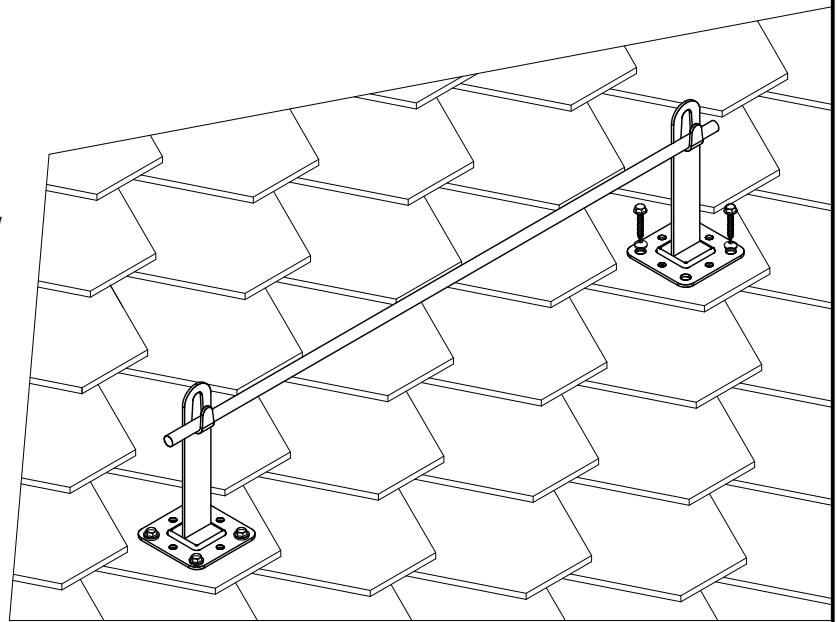

Примітки:

1. Тримач для кріплення дроту $\varnothing 8-10$ мм по парапету, скату даху та ін.
2. Висота тримача забезпечує ізоляційну відстань від поверхні до провідника 100 мм.
3. Спосіб фіксації: на саморізах із прорезиненою шайбою або на заклепці витяжні. Рекомендовано використовувати від 2 до 4 кріплень.
4. Крок прокладання - 0,8-1,0 м.

№	Назва	Примітки	Код	Матеріал
1	Тримач L100 з гачком на підставці	-	318011	StZn

Підпис і дата	
Інв. № дубл.	
Взам інв. №	
Підпис і дата	
Інв. № ориг.	

Креслення деталей Leo Lightman v.5.0					
Зм.	Кільк.	Арк.	№ док	Підп.	Дата
Н. конр.					
ГІП					
Виконав					
Перевірів					
Holders - Тримачі				Стадія	Аркуш
Тримач L100 з гачком на підставці				P	12
				Аркушів	33
				 LEO LIGHTMAN	